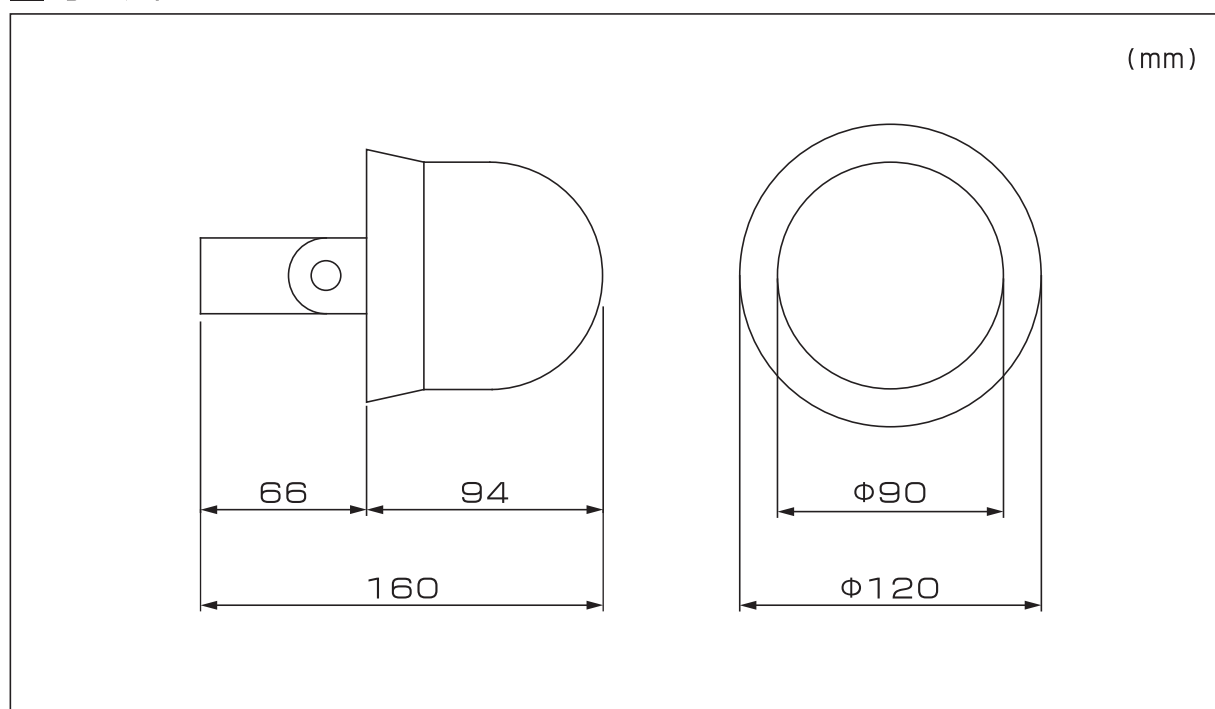

## ■寸 法

## ■仕 様

型 式	DL1
方 式	特殊高輝度LED
保 護	簡易防水(防湿タイプ)
大 小	$\Phi 120 \times$ 高さ160(本体94)mm
重 さ	300g
電 源	AC100V 2W

⚠ 安全に関するご注意 ●ご使用前に「ご使用上の注意」を必ずお読みの上、正しくご使用下さい。

お問合せは・・・

製造販売業者 株式会社ダイトマイテック 〒458-0801 愛知県名古屋市緑区鳴海町字母呂後85